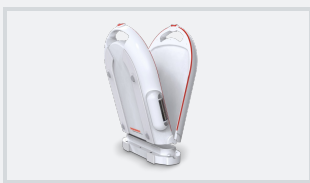

Babywaage "Easy" mit Klappfunktion

8320

- ▶ Klappbare Babywaage mit integriertem Tragegriff
- ▶ Leicht und handlich, einfach zu transportieren
- ▶ Geringer Platzbedarf durch Klappfunktion
- ▶ Einfaches und schnelles Öffnen: Haltegriffe auseinander ziehen und Boden entnehmen

Eigenschaften

Die erste Babywaage mit praktischer Klappfunktion für Eltern, Hebammen und Apotheken lässt sich spielend auf die Hälfte ihrer Länge reduzieren und besticht durch ihr geringes Gewicht. Darüber hinaus tragen auch der integrierte Tragegriff sowie ein gelungenes Design in Form eines Beautycase entscheidend dazu bei, dass sie besonders handlich und einfach zu transportieren ist. Selbst bei sehr unruhiger Lage des Kindes garantiert die Achtpunkt-Verriegelung stets eine exakte Gewichtsermittlung, die durch ein ausgesprochen gut lesbares, großes Ziffernbild abgerundet wird. Die Babywaage verfügt über eine umweltfreundliche Abschaltautomatik, die zu einer langen Batterielebensdauer führt.

- ▶ Patentierter Klappmechanismus mit Magnetverschluss
- ▶ Geringer Platzbedarf, leichter Transport
- ▶ Leicht ablesbare LCD-Anzeige
- ▶ Trierfunktion: Aufgelegte Unterlagen können tariert werden
- ▶ Holdfunktion: Der Gewichtswert wird nach Entlastung für einige Sekunden gehalten
- ▶ Einheitenumschalter kg/lb
- ▶ Energiesparende Auto-Off-Funktion
- ▶ Batteriebetrieb mit 2 AAA Batterien (im Lieferumfang enthalten)
- ▶ Acht Wägezellen
- ▶ Einfaches und schnelles Öffnen: Haltegriffe auseinander ziehen und Boden entnehmen

Produkte

Bestellnummer Ausführung	Konf.bew.	Ziffersschritt g	Höchstlast kg
8320.01.001 Babywaage "Easy" mit Klappfunktion	Nein	10	15

Zubehör

Bestellnummer
Ausführung

Beschreibung

5040.01.001

Transporttasche schwarz, mit flexiblem Schultergurt und zwei Tragegriffen oben
