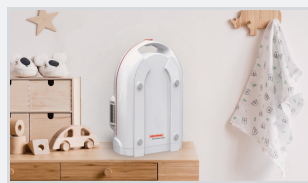

Babywaage "Easy" mit Klappfunktion

8320

- ▶ Klappbare Babywaage mit integriertem Tragegriff
- ▶ Leicht und handlich, einfach zu transportieren
- ▶ Geringer Platzbedarf durch Klappfunktion
- ▶ Einfaches und schnelles Öffnen: Haltegriffe auseinander ziehen und Boden entnehmen

Eigenschaften

Die erste Babywaage mit praktischer Klappfunktion für Eltern, Hebammen und Apotheken lässt sich spielend auf die Hälfte ihrer Länge reduzieren und besticht durch ihr geringes Gewicht. Darüber hinaus tragen auch der integrierte Tragegriff sowie ein gelungenes Design in Form eines Beautycase entscheidend dazu bei, dass sie besonders handlich und einfach zu transportieren ist. Selbst bei sehr unruhiger Lage des Kindes garantiert die Achtpunkt-Verriegelung stets eine exakte Gewichtsermittlung, die durch ein ausgesprochen gut lesbares, großes Ziffernbild abgerundet wird. Die Babywaage verfügt über eine umweltfreundliche Abschaltautomatik, die zu einer langen Batterielebensdauer führt.

- ▶ Patentierter Klappmechanismus mit Magnetverschluss
- ▶ Geringer Platzbedarf, leichter Transport
- ▶ Leicht ablesbare LCD-Anzeige
- ▶ Trierfunktion: Aufgelegte Unterlagen können tariert werden
- ▶ Holdfunktion: Der Gewichtswert wird nach Entlastung für einige Sekunden gehalten
- ▶ Einheitenumschalter kg/lb
- ▶ Energiesparende Auto-Off-Funktion
- ▶ Batteriebetrieb mit 2 AAA Batterien (im Lieferumfang enthalten)
- ▶ Acht Wägezellen
- ▶ Einfaches und schnelles Öffnen: Haltegriffe auseinander ziehen und Boden entnehmen

Produkte

Bestellnummer Ausführung	Konf.bew.	Ziffersschritt g	Höchstlast kg
8320.01.001 Babywaage "Easy" mit Klappfunktion	Nein	10	15

Zubehör

Bestellnummer
Ausführung

Beschreibung

5040.01.001

Transporttasche schwarz, mit flexiblem Schultergurt und zwei Tragegriffen oben
