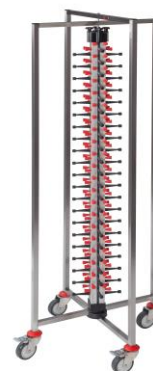

TECHNISCHES DATENBLATT

Bestell-Nr. 87-1001

Artikel/Modell SARO Tellerstapler Plate-Mate® Modell
PM 84 KLAPPBAR

GTIN 4017337 870080

-
- Material: (Rahmen) Stahl, (Säule) Aluminium, (Stützen) Kunststoff
 - Zusammenklappbar
 - Rost- u. wartungsfrei, hervorragende Qualität
 - Maximale Plattengröße: ø 380 mm
 - Hochwertige Abdeckung
 - 4 Lenkrollen (2 mit Feststellbremse)
 - Für bis zu 84 angerichtete Teller, Schalen oder Platten
 - Löst Raumprobleme in der Küche, da zusammenklappbar
 - Ideal fürs Catering
 - Gewicht: 34 kg
 - Maße: B 650 x T 650 x H 1890 mm