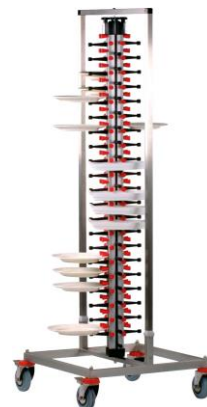

TECHNISCHES DATENBLATT

Bestell-Nr. 87-1000

Artikel/Modell SARO Tellerstapelsystem Plate-Mate®
Modell PM-84 STANDARD

GTIN 4017337 870165

-
- Rost- u. wartungsfrei, hervorragende Qualität
 - 4 Lenkrollen (2 mit Feststellbremse)
 - Löst Raumprobleme in der Küche
 - Für bis zu 84 angerichtete Teller, Schalen oder Platten
 - Hohe Flexibilität
 - Im Nu stufenlos einstellbar für alle herkömmlichen Teller- und Plattenhöhen
 - Tablettstützen, um aus dem Tellerstapler einen Tablettwagen zu machen (Zubehör)
 - Gewicht: 34 kg
 - Maße: B 650 x T 650 x H 1870 mm