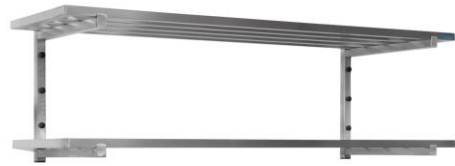

TECHNISCHES DATENBLATT

Bestell-Nr. 700-4630
Artikel/Modell SARO Wandbord mit Streben, 2 Borde
1200mm
GTIN 4017337 047338

-
- Für Wandmontage
 - fest verschweißt
 - hohe Traglast
 - Gewicht: 15 kg
 - Maße: B 1200 x T 400 x H 420 mm