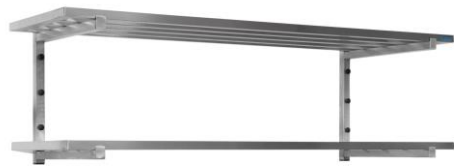

TECHNISCHES DATENBLATT

Bestell-Nr. 700-4625
Artikel/Modell SARO Wandbord mit Streben, 2 Borde
1000mm
GTIN 4017337 047321

-
- Für Wandmontage
 - fest verschweißt
 - hohe Traglast
 - Gewicht: 13 kg
 - Maße: B 1000 x T 400 x H 420 mm