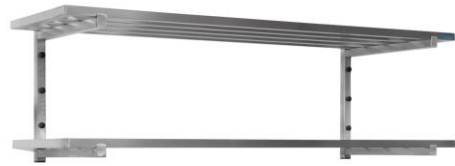

TECHNISCHES DATENBLATT

Bestell-Nr. 700-4620
Artikel/Modell SARO Wandbord 2 Borde 800mm
Streben
GTIN 4017337 047314

-
- Für Wandmontage
 - fest verschweißt
 - hohe Traglast
 - Gewicht: 12 kg
 - Maße: B 800 x T 400 x H 420 mm