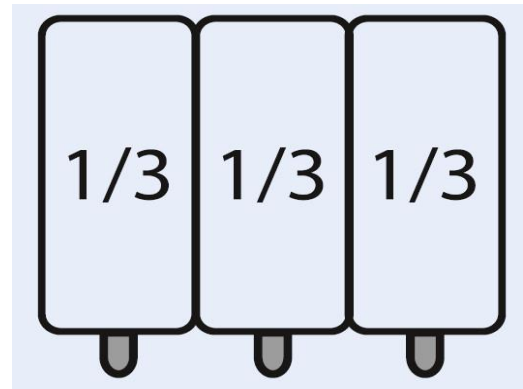

TECHNISCHES DATENBLATT

Bestell-Nr. 423-8420
Artikel/Modell SARO Nudelkorbset 3 x1/3
GTIN 4017337062980

- Nudelkörbe
- 3 Körbe 288 x163 x 215mm
- Gewicht: 1,5 kg

Ursprung Italien
Zolltarifnummer 85169000
Händler Saro Gastro-Products GmbH, Sandbahn 6, 46446 Emmerich am Rhein, GERMANY