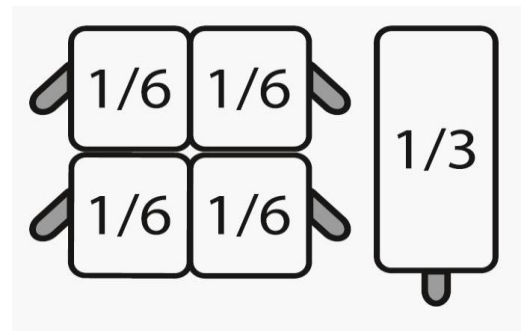

## TECHNISCHES DATENBLATT

Bestell-Nr. 423-8415  
Artikel/Modell SARO Nudelkorbset 4 x 1/6 + 1 x 1/3  
GTIN 4017337062973

- Nudelkörbe
- 4 Körbe 143 x 163 x 215mm
- 1 Korb 288 x 163 x 215mm
- Gewicht: 1,5 kg