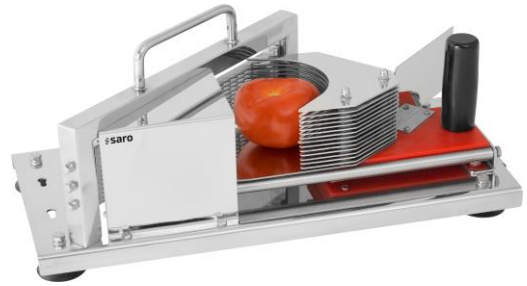

TECHNISCHES DATENBLATT

Bestell-Nr.	175-1200
Artikel/Modell	SARO Tomatenschneider - manuell Modell SEVILLA
GTIN	4017337 175369

- Material: Edelstahl
- Scheibenstärke: 4 mm
- Einfach zu reinigen
- Saugnäpfe für einen sicheren Stand
- Gewicht: 6 kg
- Maße: B 425 x T 197 x H 197