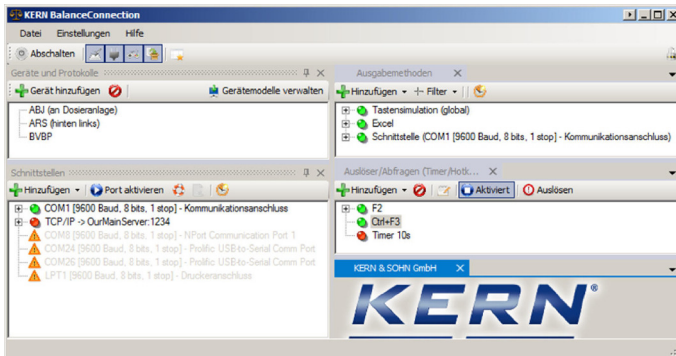

KERN SCD-4.0-PRO-DL

Flexible Aufzeichnung oder Übertragung von Messwerten, insbesondere auch nach Microsoft® Excel oder Access

Kategorie

Kategorie: Software

Marke: KERN

Produktgruppe: Software

Verpackung & Versand