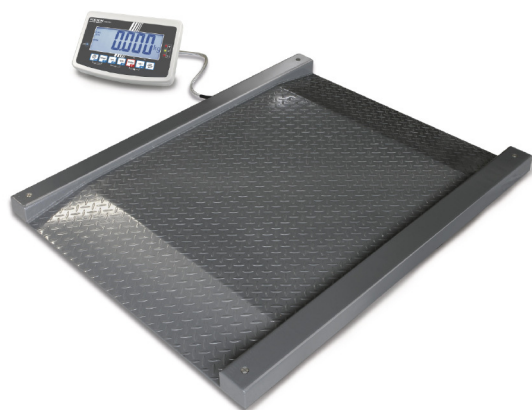

# KERN NFB 600K200LM

Durchfahrwaage (IP67) mit XXL Auswertegerät und Eichzulassung [M]

Summenspeicherfunktion:	ja
Wägen mit Toleranzbereich:	ja
Zählfunktion:	ja

## Kategorie

Kategorie:	Waagen
Marke:	KERN
Produktgruppe:	Durchfahrwaage

## Bauform

Abmessungen Anzeigegerät (BxTxH):	250 x 160 x 58 mm
Abmessungen Wägeplatte (BxTxH):	1800 x 1400 x 80 mm

# KERN NFB 600K200LM

Durchfahrwaage (IP67) mit XXL Auswertegerät und Eichzulassung [M]

Drehbare Fußschrauben:	ja
Kabellänge Anzeigegerät:	5 m
Libelle:	ja
Material der Wägeplatte:	Metall lackiert
Wandhalterung:	ja
Wägefläche (BxT):	1200 x 1200 mm