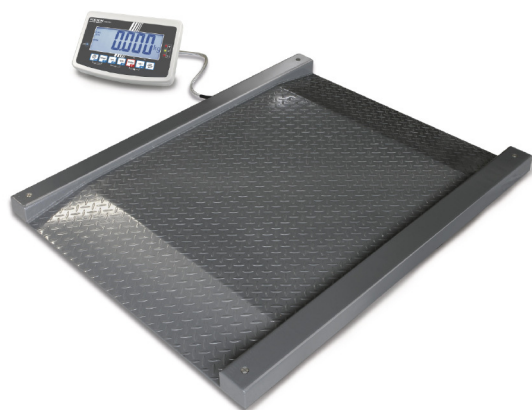

# KERN NFB 1.5T0.5M

Durchfahrwaage (IP67) mit XXL Auswertegerät und Eichzulassung [M]

Summenspeicherfunktion:	ja
Wägen mit Toleranzbereich:	ja
Zählfunktion:	ja

## Kategorie

Kategorie:	Waagen
Marke:	KERN
Produktgruppe:	Durchfahrwaage

## Bauform

Abmessungen Anzeigegerät (BxTxH):	250 x 160 x 58 mm
Abmessungen Wägeplatte (BxTxH):	1600 x 1200 x 80 mm

## Anzeige

Display Ziffernhöhe (groß):	5,200 cm
-----------------------------	----------