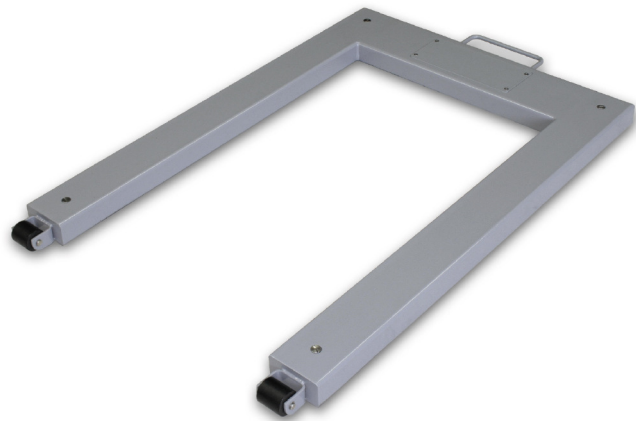

KERN KFU600V20M

U-Wägebrücke

KERN®

Piktogramme

STANDARD

FACTORY

Messsystem

Ablesbarkeit [d]:	200 g
Wägebereich [Max]:	600 kg

Eichtechnische Daten

Eichung im Werk möglich:	ja
Eichwert [e]:	200 g
Mindestlast [Min]:	4 kg

Dienstleistungen

DAkkS-Kalibrierschein:	963-130
Eichung:	965-230

Kategorie

Kategorie:	Plattformen
Marke:	KERN
Produktgruppe:	Plattform

Verpackung & Versand

Abmessungen Verpackung (BxTxH):	1380 x 850 x 310 mm
Bruttogewicht:	84 kg
Lieferzeit:	48 h
Nettogewicht:	52 kg
Versandart:	Spedition

Bauform

Abmessungen Wägeplatte (BxTxH):	840 x 1300 x 90 mm
Drehbare Fußschrauben:	ja
Kabellänge:	5 m
Material der Wägeplatte:	Stahl lackiert