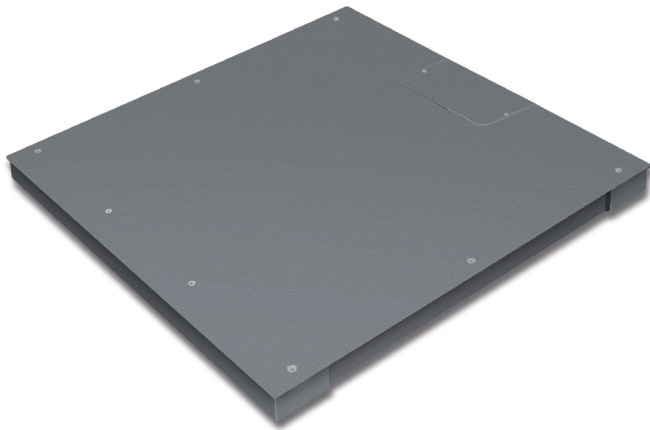

KERN KFP 3000V20NM

Wägebrücke, verschraubt, lackiert mit IP67

Bauform

Abmessungen Wägeplatte (BxTxH): 1500 x 1250 x 90 mm

Drehbare Fußschrauben: ja

Kabellänge: 5 m

Material der Wägeplatte: Stahl lackiert

Wägefläche (BxT): 1500 x 1250 mm

Piktogramme

STANDARD

FACTORY

Messsystem

Ablesbarkeit [d]: 1 kg

Wägebereich [Max]: 3 t

Wägezellen-Verbindung: 6-wire

Eichtechnische Daten