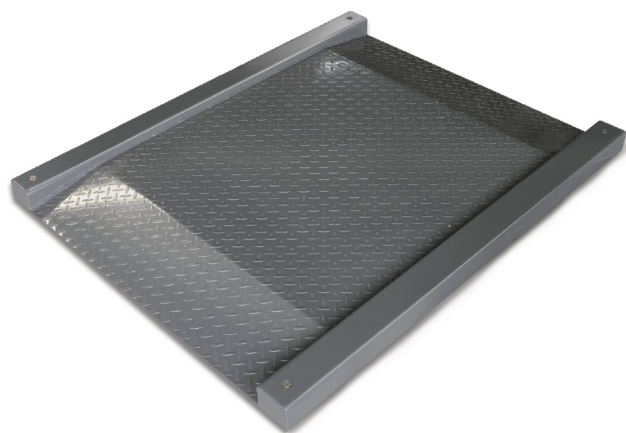

KERN KFD600V20LM

Wägebrücke mit IP67-Schutz mit zwei integrierten Auffahrampen

KERN®

Piktogramme

STANDARD

FACTORY

Messsystem

Ablesbarkeit [d]:	200 g
Wägebereich [Max]:	600 kg

Eichtechnische Daten

Eichung im Werk möglich:	ja
Eichwert [e]:	200 g
Mindestlast [Min]:	4 kg

Dienstleistungen

DAkkS-Kalibrierschein:	963-130
Eichung:	965-230

Kategorie

Kategorie:	Plattformen
Marke:	KERN
Produktgruppe:	Wägebrücke

Verpackung & Versand

Abmessungen Verpackung (BxTxH):	1400 x 1800 x 330 mm
Bruttogewicht:	192 kg
Lieferzeit:	48 h
Nettogewicht:	154 kg
Versandart:	Spedition

Bauform

Abmessungen Wägeplatte (BxTxH):	1800 x 1400 x 80 mm
Kabellänge:	5 m
Kabellänge Anzeigegerät:	5 m
Material der Wägeplatte:	Stahl lackiert
Wägefläche (BxT):	1800 x 1200 mm