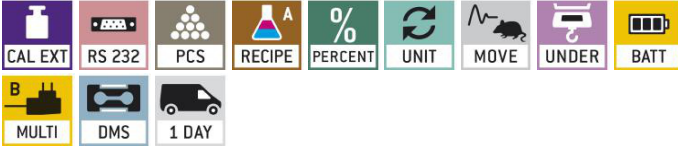

Piktogramme

STANDARD