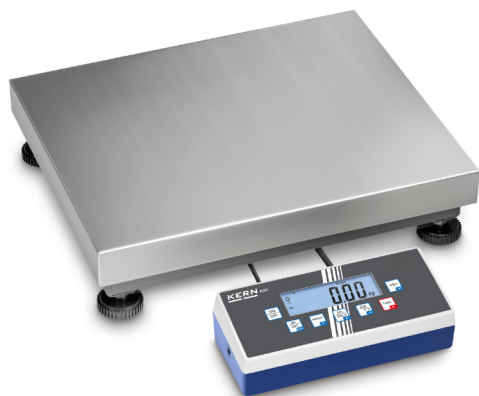

# KERN EOC60K-3A

Robuste und hochauflösende Plattformwaage mit praktischem Flip/Flop-Auswertegerät für optimale Bedienbarkeit

Prozentbestimmung:	ja
Wägen mit Toleranzbereich:	ja
Zählfunktion:	ja

## Bauform

Abmessungen Anzeigegerät (BxTxH):	268 x 115 x 80 mm
Abmessungen Wägeplatte (BxTxH):	300 x 300 x 110 mm

# KERN EOC60K-3A

Robuste und hochauflösende Plattformwaage mit praktischem Flip/Flop-Auswertegerät für optimale Bedienbarkeit

Drehbare Fußschrauben:	ja
Kabellänge Anzeigegerät:	3 m
Libelle:	ja
Material der Wägeplatte:	Edelstahl
Stativhöhe:	33 cm
Wandhalterung:	ja
Wägefläche (BxT):	300 x 300 mm