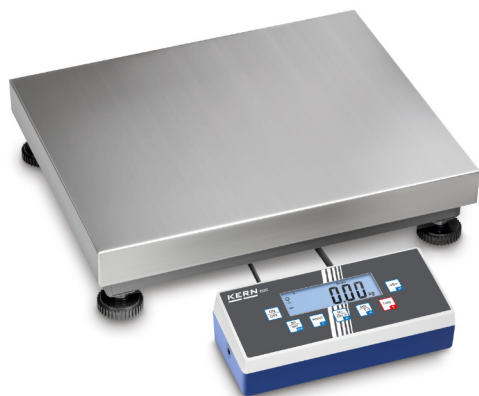

# KERN EOC10K-3A

Robuste und hochauflösende Plattformwaage mit praktischem Flip/Flop-Auswertegerät für optimale Bedienbarkeit

Prozentbestimmung:	ja
Wägen mit Toleranzbereich:	ja
Zählfunktion:	ja

## Bauform

Abmessungen Anzeigegerät (BxTxH):	268 x 115 x 80 mm
Abmessungen Wägeplatte (BxTxH):	300 x 300 x 110 mm

# KERN EOC10K-3A

Robuste und hochauflösende Plattformwaage mit praktischem Flip/Flop-Auswertegerät für optimale Bedienbarkeit

Drehbare Fußschrauben:	ja
Kabellänge Anzeigegerät:	3 m
Libelle:	ja
Material der Wägeplatte:	Edelstahl
Stativhöhe:	33 cm
Wandhalterung:	ja
Wägefläche (BxT):	300 x 300 mm