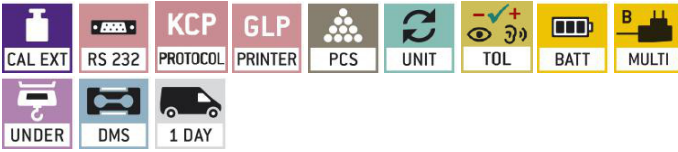

KERN CKE8K0.05-2020e

Selbsterklärende Zählwaage mit Laborgenauigkeit, Zählauflösung bis zu 360.000 Punkte
- jetzt auch mit KERN KCP und stärkerem Akkubetrieb

Piktogramme

STANDARD

OPTION

FACTORY