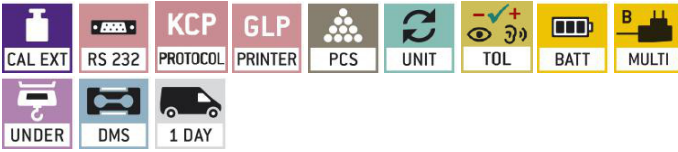

KERN CKE6K0.02-2020e

Selbsterklärende Zählwaage mit Laborgenauigkeit, Zählauflösung bis zu 360.000 Punkte
- jetzt auch mit KERN KCP und stärkerem Akkubetrieb

Piktogramme

STANDARD

OPTION

FACTORY