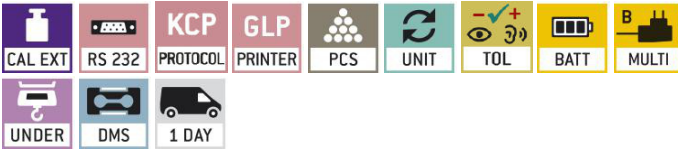

Piktogramme

STANDARD