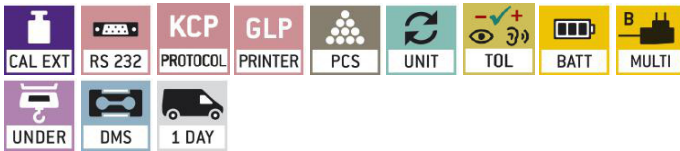

Piktogramme

STANDARD