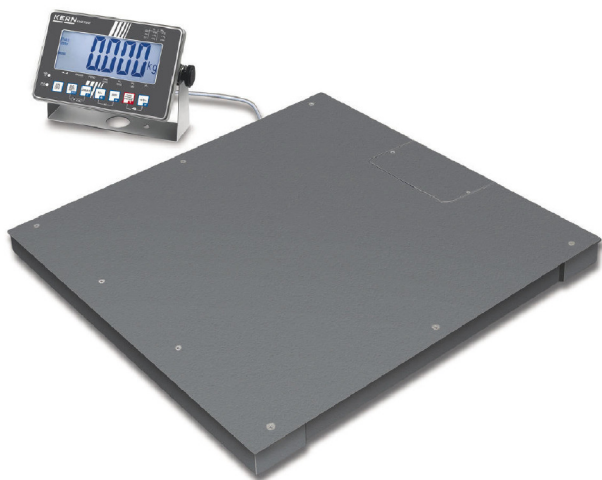

KERN BXS600K-1SM

Wägebrücke mit verschraubter Wägeplatte (IP67) und Edelstahl-Auswertegerät (IP68), mit Eichzulassung [M]

Funktionen

Data-Hold-Funktion:	ja
Erschütterungsfreies Wägen (Tierwägeprogramm):	ja
Peak-Funktion:	ja
PRE-TARE-Funktion:	ja
Stand-by-Funktion:	ja
Wägen mit Toleranzbereich:	ja
Zählfunktion:	ja

Dienstleistungen

DAkKS-Kalibrierschein:	963-130
Eichung:	965-230
Justage auf Aufstellungsort:	961-250

Kategorie

Kategorie:	Waagen
Marke:	KERN
Produktgruppe:	Bodenwaage

Verpackung & Versand

Abmessungen Verpackung (BxTxH):	1050 x 1050 x 350 mm
Bruttogewicht:	118 kg
Lieferzeit:	48 h
Nettogewicht:	98 kg
Versandart:	Spedition

Bauform

Abmessungen Anzeigerät (BxTxH):	232 x 150 x 80 mm
Abmessungen Wägeplatte (BxTxH):	1000 x 1000 x 80 mm

Messsystem

Ablesbarkeit [d]:	200 g
Anwärmzeit:	10 min
Anzahl der Wägebereiche:	1
Auflösung:	3000
Außermittige Belastung bei 1/3 Max:	400 g
Einschwingzeit unter Laborbedingungen ²	

KERN BXS600K-1SM

Wägebrücke mit verschraubter Wägeplatte (IP67) und Edelstahl-Auswertegerät (IP68), mit Eichzulassung [M]

Drehbare Fußschrauben:	ja
Kabellänge Anzeigegerät:	5 m
Libelle:	ja
Material der Wägeplatte:	Stahl lackiert
Wandhalterung:	ja
Wägefläche (BxT):	1000 x 1000 mm