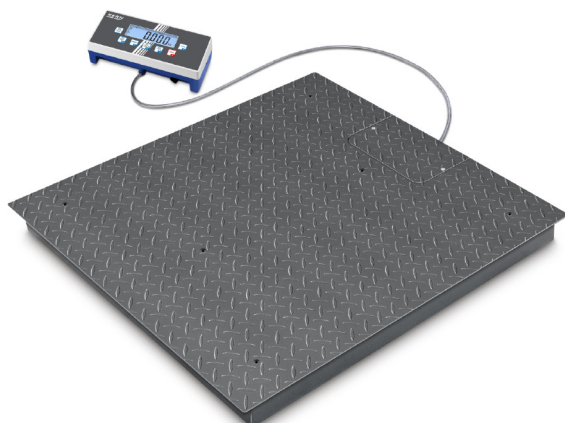

# KERN BID3T-3DM

Bodenwaage mit Eichzulassung [M] und top Preis-Leistungs-Verhältnis - jetzt auch als hochauflösende Zweibereichswaage

## Funktionen

Erschütterungsfreies Wägen (Tierwägeprogramm):	ja
PRE-TARE-Funktion:	ja
Prozentbestimmung:	ja
Wägen mit Toleranzbereich:	ja
Zählfunktion:	ja

## Bauform

Abmessungen Anzeigegerät (BxTxH):	268 x 115 x 80 mm
Abmessungen Wägeplatte (BxTxH):	1200 x 1500 x 108 mm

# KERN BID3T-3DM

Bodenwaage mit Eichzulassung [M] und top Preis-Leistungs-Verhältnis - jetzt auch als hochauflösende Zweibereichswaage

Drehbare Fußschrauben:	ja
Kabellänge:	5 m
Kabellänge Anzeigergerät:	5 m
Libelle:	ja
Wandhalterung:	ja
Wägefläche (BxT):	1200 x 1500 mm