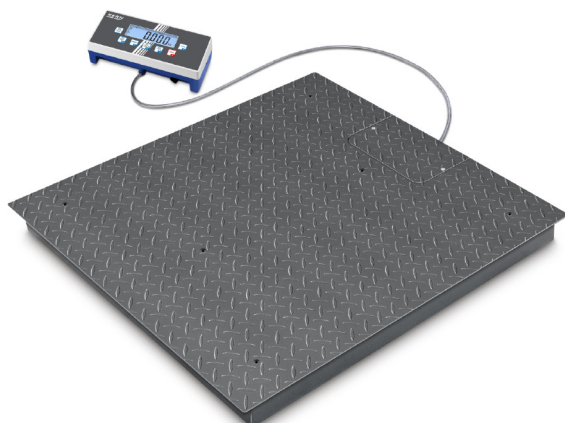

KERN BID1T-4LM

Bodenwaage mit Eichzulassung [M] und top Preis-Leistungs-Verhältnis - jetzt auch als hochauflösende Zweibereichswaage

Funktionen

Erschütterungsfreies Wägen (Tierwägeprogramm):	ja
PRE-TARE-Funktion:	ja
Prozentbestimmung:	ja
Wägen mit Toleranzbereich:	ja
Zählfunktion:	ja

Dienstleistungen

DAkKS-Kalibrierschein:	963-130
Eichung:	965-230
Justage auf Aufstellungsort:	961-250

Kategorie

Kategorie:	Waagen
Marke:	KERN
Produktgruppe:	Bodenwaage

Verpackung & Versand

Abmessungen Verpackung (BxTxH):	1550 x 1550 x 265 mm
Bruttogewicht:	180 kg
Lieferzeit:	48 h
Nettogewicht:	155 kg
Versandart:	Spedition

Bauform

Abmessungen Anzeigerät (BxTxH):	268 x 115 x 80 mm
---------------------------------	-------------------

Messsystem

Ablesbarkeit [d]:	500 g
Anwärmzeit:	10 min
Anzahl der Wägebereiche:	1
Auflösung:	3000
Außermittige Belastung bei 1/3 Max:	2,500 kg
Einschwingzeit unter Laborbedingungen	2 s

KERN BID1T-4LM

Bodenwaage mit Eichzulassung [M] und top Preis-Leistungs-Verhältnis - jetzt auch als hochauflösende Zweibereichswaage

Abmessungen Wägeplatte (BxTxH): 1500 x 1500 x 108 mm

Drehbare Fußschrauben: ja