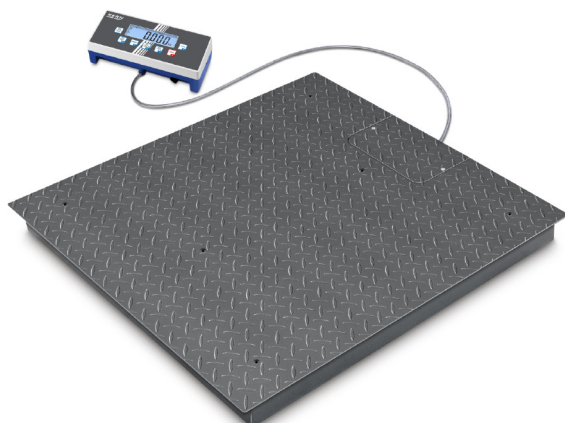

# KERN BID1T-4DSM

**KERN**<sup>®</sup>

Bodenwaage mit Eichzulassung [M] und top Preis-Leistungs-Verhältnis - jetzt auch als hochauflösende Zweibereichswaage

Empfohlenes Justiergewicht:	1500 kg (M1)
Justiermöglichkeiten:	Justierung mit externem Gewicht

Linearisierung (in Punkten):	3
Linearität:	600 g   1500 g
Reproduzierbarkeit:	200 g   500 g
Tarierbereich:	-1,500 t
Wägebereich [Max]:	600 kg   1500 kg
Wägeeinheiten:	g lb tJ HJ oz kg PCS
Wägesystem:	Dehnungsmessstreifen
Wägezellen-Verbindung:	4-wire

## Anzeige

Display Ziffernhöhe (groß):	2,500 cm
Display Ziffernhöhe (klein):	2,500 cm

# KERN BID1T-4DSM

Bodenwaage mit Eichzulassung [M] und top Preis-Leistungs-Verhältnis - jetzt auch als hochauflösende Zweibereichswaage

Drehbare Fußschrauben:	ja
Kabellänge:	5 m
Kabellänge Anzeigergerät:	5 m
Libelle:	ja
Wandhalterung:	ja
Wägefläche (BxT):	1000 x 1000 mm