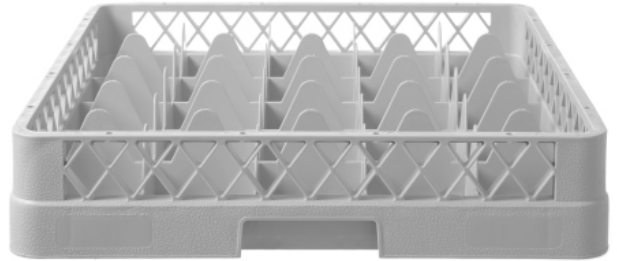

Gläserkorb für Geschirrspüler

877036

Spezifikationen

Materialien	: PP (Polypropylen)
Artikel ist stapelbar	: Nein
Zusammenklappbar	: Nein
Verpackungseinheit	: 1
Verpackungsart	: Sticker
Länge (mm)	: 500
Breite (mm)	: 500
Höhe (mm)	: 104
Abmessungen	: 500x500x(H)104

Transportspezifikationen

EAN	: 8711369877036
Intrastat-Nummer	: 39241000
Bruttogewicht (kg)	: 1.94
Nettogewicht (kg)	: 1.94
Export carton length (mm)	: 625
Export carton width (mm)	: 522
Export carton height (mm)	: 522
Quantity per export carton	: 6
Verkaufseinheiten pro Palette	: 36