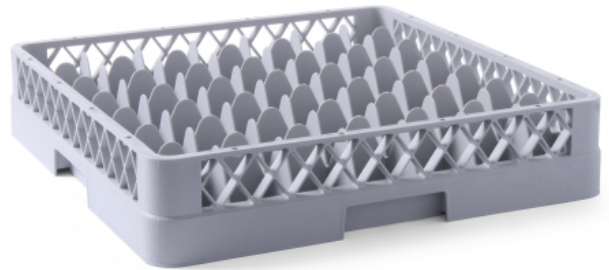

Gläserkorb für Geschirrspüler

877029

Spezifikationen

Materialien	: PP (Polypropylen)
Artikel ist stapelbar	: Nein
Zusammenklappbar	: Nein
Verpackungseinheit	: 1
Verpackungsart	: Sticker
Länge (mm)	: 500
Breite (mm)	: 500
Höhe (mm)	: 104
Abmessungen	: 500x500x(H)104

Transportspezifikationen

EAN	: 8711369877029
Intrastat-Nummer	: 39241000
Bruttogewicht (kg)	: 2.16
Nettogewicht (kg)	: 2.16
Export carton length (mm)	: 625
Export carton width (mm)	: 522
Export carton height (mm)	: 522
Quantity per export carton	: 6
Verkaufseinheiten pro Palette	: 36