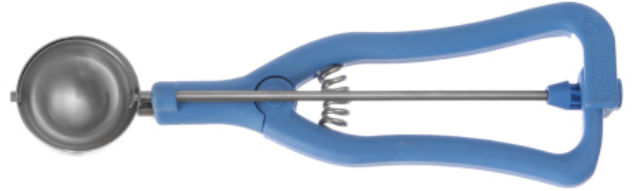

## Profi Line Eiscremeportionierer

759264

Hergestellt aus Edelstahl. Griff aus Polyamid.

### Spezifikationen

Geeignet für	: Geschirrspüler
Materialien	: PA (Polyamide/Nylon), Edelstahl
Verpackungseinheit	: 1
Verpackungsart	: Karte
Durchmesser (mm)	: 44
Abmessungen	: ø44