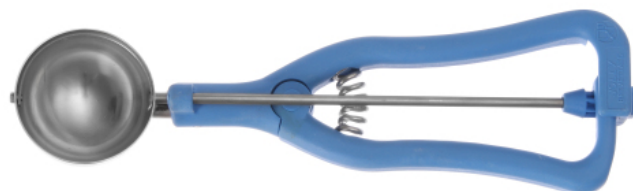

## Profi Line Eiscremeportionierer

759233

Hergestellt aus Edelstahl. Griff aus Polyamid.

### Spezifikationen

Geeignet für	: Geschirrspüler
Materialien	: PA (Polyamide/Nylon), Edelstahl
Verpackungseinheit	: 1
Verpackungsart	: Karte
Durchmesser (mm)	: 51
Abmessungen	: ø51