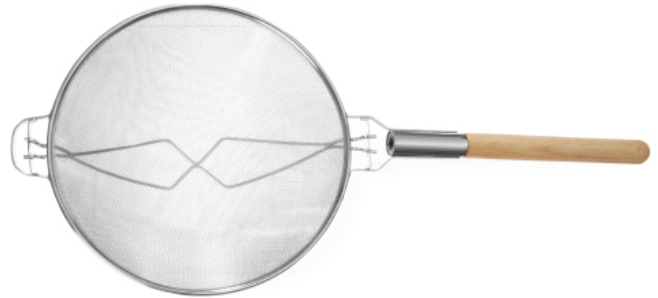

Sieb - doppelmaschig

639023

Holzgriff. Verstärkte Halterung.

Spezifikationen

Nicht geeignet für	: Geschirrspüler
Materialien	: verzinkt
Verpackungseinheit	: 1
Verpackungsart	: Anhängeetikett
Länge (mm)	: 850
Breite (mm)	: 360
Höhe (mm)	: 860
Durchmesser (mm)	: 360
Dicke (mm)	: 10
Grifflänge (mm)	: 390
Abmessungen	: ø360x850