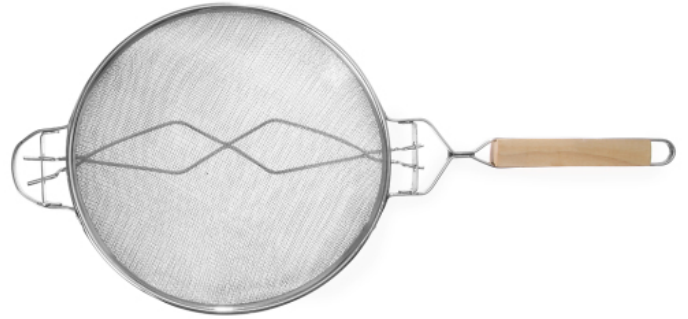

Sieb - doppelmaschig

639009

Holzgriff. Verstärkte Halterung.

Spezifikationen

Nicht geeignet für	: Geschirrspüler
Materialien	: verzinkt
Verpackungseinheit	: 1
Verpackungsart	: Anhängeetikett
Länge (mm)	: 580
Breite (mm)	: 255
Höhe (mm)	: 570
Durchmesser (mm)	: 260
Dicke (mm)	: 7
Grifflänge (mm)	: 200
Abmessungen	: ø260x580