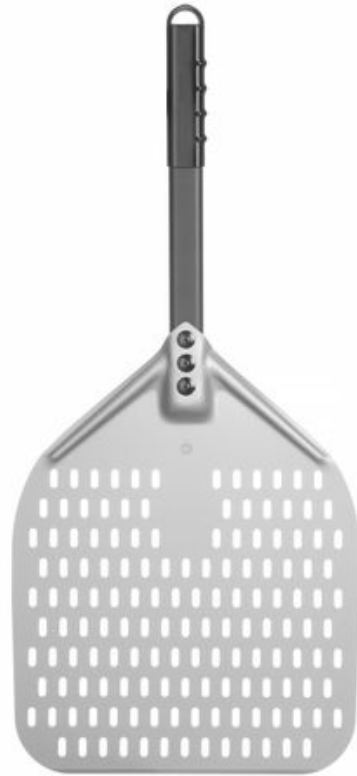

Pizzaschaufel - eckig, gelocht, kurzer Griff

618097

Hergestellt aus hart eloxiertem Aluminium - dadurch verschleißfester, abriebsfester und korrosionsbeständiger. Kurzer Griff, ideal für kleine/kompakte Räume oder wenig Platz. Silikonbeschichtung am Ende des Griffs zum Schutz vor Hitze.

Spezifikationen

Nicht geeignet für	: Geschirrspüler
Materialien	: Aluminium
Verpackungseinheit	: 1
Verpackungsart	: Sticker
Länge (mm)	: 660
Breite (mm)	: 300
Höhe (mm)	: 15
Dicke (mm)	: 1
Grifflänge (mm)	: 305
Länge Messer (mm)	: 300
Abmessungen	: 300x660