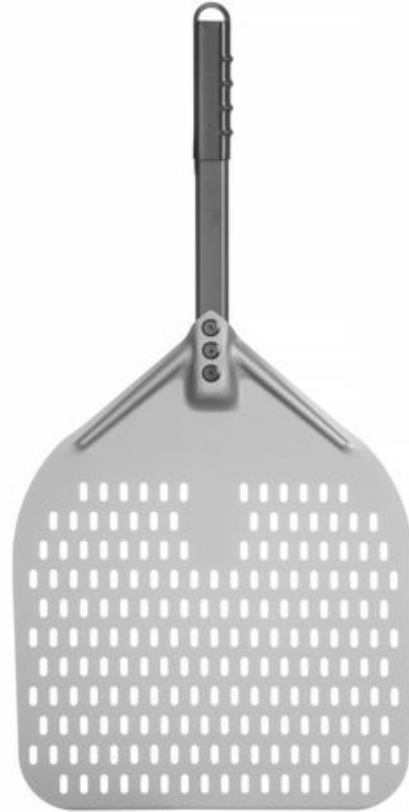

## Pizzaschaufel - eckig, gelocht, kurzer Griff

618080

Hergestellt aus hart eloxiertem Aluminium - dadurch verschleißfester, abriebsfester und korrosionsbeständiger. Kurzer Griff, ideal für kleine/kompakte Räume oder wenig Platz. Silikonbeschichtung am Ende des Griffs zum Schutz vor Hitze.

### Spezifikationen

Nicht geeignet für	: Geschirrspüler
Materialien	: Aluminium
Verpackungseinheit	: 1
Verpackungsart	: Sticker
Länge (mm)	: 710
Breite (mm)	: 350
Höhe (mm)	: 15
Dicke (mm)	: 1
Grifflänge (mm)	: 305
Länge Messer (mm)	: 350
Abmessungen	: 350x710