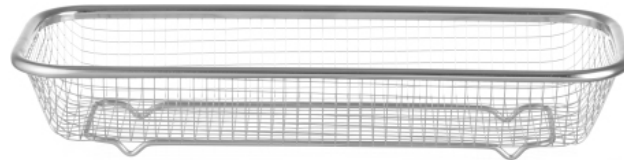

Servierkorb

425565

Spezifikationen

Materialien	: Edelstahl
Geeignet für	: Geschirrspüler
Verpackungseinheit	: 1
Verpackungsart	: Sticker
Länge (mm)	: 310
Breite (mm)	: 125
Höhe (mm)	: 55
Abmessungen	: 310x125x(H)55

Transportspezifikationen

EAN	: 8711369425565
Intrastat-Nummer	: 73239300
Bruttogewicht (kg)	: 0.133
Nettogewicht (kg)	: 0.13
Export carton length (mm)	: 328
Export carton width (mm)	: 309
Export carton height (mm)	: 275
Quantity per export carton	: 48
Verkaufseinheiten pro Palette	: 1920
Verpackungsmaterial Kunststoff:(g)	