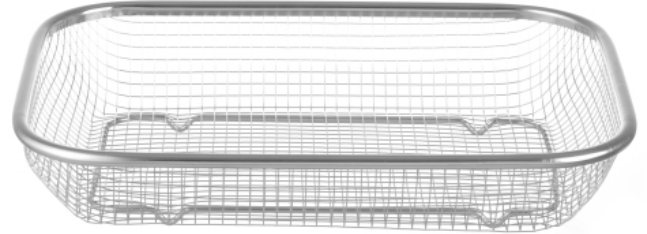

## Servierkorb

425534

### Spezifikationen

Geeignet für	: Geschirrspüler
Materialien	: Edelstahl
Verpackungseinheit	: 1
Verpackungsart	: Sticker
Länge (mm)	: 290
Breite (mm)	: 220
Höhe (mm)	: 60
Abmessungen	: 290x220x(H)60