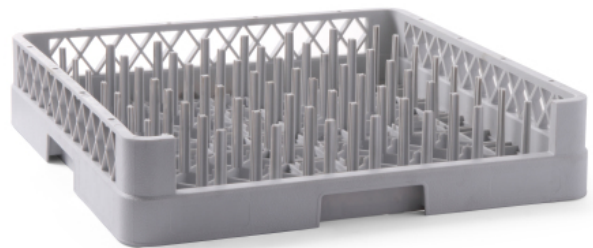

## Geschirrspülkorb für Tablett

877111

Die Struktur erlaubt eine max. Wasserströmung zwischen dem Geschirr in alle Richtungen. Mit geformten Stiften. Eine offene Seite für längere Tablett oder Gegenstände.

### Spezifikationen

Materialien	: PP (Polypropylen)
Stapelbar	: Nein
Zusammenklappbar	: Nein
Verpackungseinheit	: 1
Verpackungstyp	: Sticker
Länge (mm)	: 500
Breite (mm)	: 500
Höhe (mm)	: 100
Measurements	: 500x500x(H)100