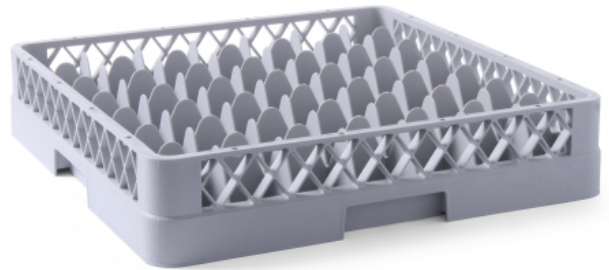

Gläserkorb für Geschirrspüler

877012

Spezifikationen

Materialien	: PP (Polypropylen)
Stapelbar	: Nein
Zusammenklappbar	: Nein
Verpackungseinheit	: 1
Verpackungstyp	: Sticker
Länge (mm)	: 500
Breite (mm)	: 500
Höhe (mm)	: 104
Measurements	: 500x500x(H)104

Transportspezifikationen

EAN	: 8711369322512
Gross weight (kg)	: 2.33
Net weight (kg)	: 2.33
Intrastat code	: 39241000
Export carton length (mm)	: 520
Export carton width (mm)	: 530
Export carton height (mm)	: 620
Quantity per export carton	: 6
Sales units per pallet	: 48