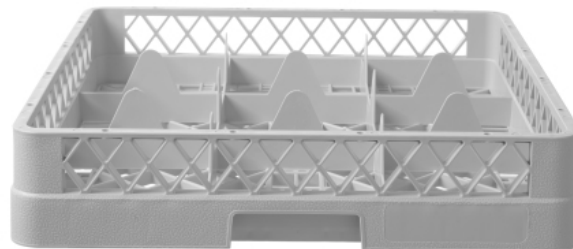

Gläserkorb für Geschirrspüler

877050

Spezifikationen

Materialien	: PP (Polypropylen)
Stapelbar	: Nein
Zusammenklappbar	: Nein
Verpackungseinheit	: 1
Verpackungstyp	: Sticker
Länge (mm)	: 500
Breite (mm)	: 500
Höhe (mm)	: 104
Measurements	: 500x500x(H)104

Transportspezifikationen

EAN	: 8711369322475
Gross weight (kg)	: 1.64
Net weight (kg)	: 1.64
Intrastat code	: 39241000
Export carton length (mm)	: 520
Export carton width (mm)	: 530
Export carton height (mm)	: 640
Quantity per export carton	: 6
Sales units per pallet	: 48