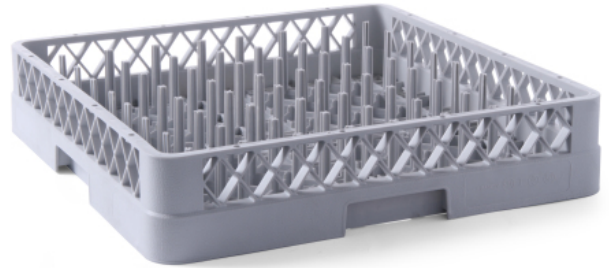

Geschirrspülkorb für Teller

877104

Die Struktur erlaubt eine max. Wasserströmung zwischen dem Geschirr in alle Richtungen. Mit eingegossenen Stiften. Die Abstände zwischen den Abscheiders schaffen einen optimalen Neigungswinkel der Teller für effektive Reinigung.

Spezifikationen

Materialien	: PP (Polypropylen)
Stapelbar	: Nein
Zusammenklappbar	: Nein
Verpackungseinheit	: 1
Verpackungstyp	: Sticker
Länge (mm)	: 500
Breite (mm)	: 500
Höhe (mm)	: 100
Measurements	: 500x500x(H)100

Transportspezifikationen

EAN	: 8711369312810
Gross weight (kg)	: 1.756
Net weight (kg)	: 1.756
Intrastat code	: 39241000
Export carton length (mm)	: 520
Export carton width (mm)	: 520
Export carton height (mm)	: 620
Quantity per export carton	: 6
Sales units per pallet	: 36