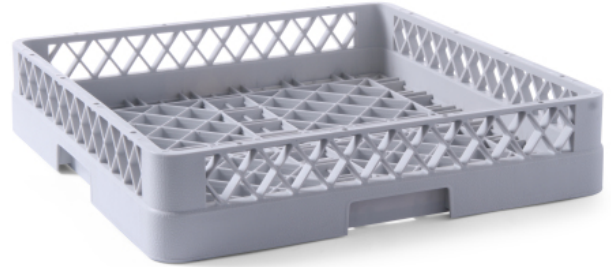

Geschirrspülkorb, universal, grobmaschig

877005

Geeignet für Tassen, Töpfe, Behälter etc. Die Struktur erlaubt eine max. Wasserströmung zwischen dem Geschirr in alle Richtungen. Mit grobmaschigem Boden.

Spezifikationen

Materialien	: PP (Polypropylen)
Stapelbar	: Nein
Zusammenklappbar	: Nein
Verpackungseinheit	: 1
Verpackungstyp	: Sticker
Länge (mm)	: 500
Breite (mm)	: 500
Höhe (mm)	: 100
Measurements	: 500x500x(H)100

Transportspezifikationen

EAN	: 8711369312803
Gross weight (kg)	: 1.488
Net weight (kg)	: 1.488
Intrastat code	: 39241000
Export carton length (mm)	: 520
Export carton width (mm)	: 520
Export carton height (mm)	: 620
Quantity per export carton	: 6
Sales units per pallet	: 36