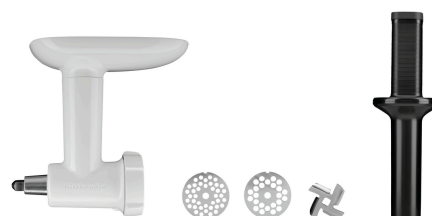

Flachrührer f.K45 5KSM45EWH

- Mit Silikonkante: Ja
- Anwendungsbereich: Rühren
- Geeignet für: Leichten Teig (z. B. Kuchenteig), Kartoffelpüree
- Farbe: Weiß
- Passend zur KitchenAid: K45 Universal 5KSM45EWH
- Eigenschaften: Die Silikonkante schabt optimal den Teig von der Schüssel ab
- Material: Aluminium
- Wichtiger Hinweis: -
- Maße: B 150 x T 155 x H 35 mm

Art.-Nr. 1500508
GTIN 4015613560052

Fleischwolf zur KitchenAid

- Farbe: Weiß
- Passend zur KitchenAid: 5KPM5EWH
  Heavy Duty 5KSM7591X
  K45 Universal 5KSM45EWH
  K45 Universal 5KSM45EWH MP
  Professional 1.3 HP 5KSM7990XEWH
- Eigenschaften: -
- Material: Kunststoff
- Wichtiger Hinweis: -
- Set bestehend aus: 1 Fleischwolf
  1 Scheibe, fein

Art.-Nr. A150000
GTIN 4016098101372

Zitruspresse zu Kitchen Aid

- Farbe: Weiß
- Passend zur KitchenAid: 5KPM5EWH
  Heavy Duty 5KSM7591X
  K45 Universal 5KSM45EWH
  K45 Universal 5KSM45EWH MP
  Professional 1.3 HP 5KSM7990XEWH
- Eigenschaften: Das integrierte Sieb fängt Fruchtfleisch und Kerne auf
- Wichtiger Hinweis: -
- Material: Kunststoff
- Maße: B 125 x T 110 x H 160 mm

Art.-Nr. A150003
GTIN 4016098101402

Getreidemühle, Stahlmahlwerk, KA

- Geeignet für: Körner und Getreide
- Passend zur KitchenAid: 5KPM5EWH
  Heavy Duty 5KSM7591X
  K45 Universal 5KSM45EWH
  K45 Universal 5KSM45EWH MP
  Professional 1.3 HP 5KSM7990XEWH
- Eigenschaften: Ganz aus Metall, daher extrem stabil
  Mahlt und schrotet nährstoffschonend
- Wichtiger Hinweis: -
- Farbe: Silber
- Material: Metall

Art.-Nr. A150004
GTIN 4016098101419