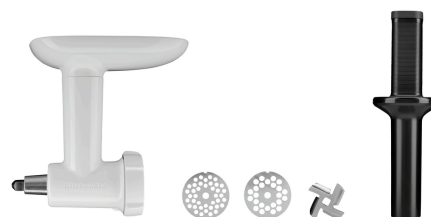

Fleischwolf zur KitchenAid

- Farbe: Weiß
- Passend zur KitchenAid: 5KPM5EWH
  Heavy Duty 5KSM7591X
  K45 Universal 5KSM45EWH
  K45 Universal 5KSM45EWH MP
  Professional 1.3 HP 5KSM7990XEWH
- Eigenschaften: -
- Material: Kunststoff
- Wichtiger Hinweis: -
- Set bestehend aus: 1 Fleischwolf
  1 Scheibe, fein

Art.-Nr. A150000
GTIN 4016098101372