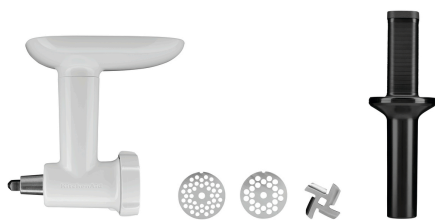

Fleischwolf zur KitchenAid

- Farbe: Weiß
- Passend zur KitchenAid: 5KPM5EWH
  Heavy Duty 5KSM7591X
  K45 Universal 5KSM45EWH
  K45 Universal 5KSM45EWH MP
  Professional 1.3 HP 5KSM7990XEWH
- Eigenschaften: -
- Material: Kunststoff
- Wichtiger Hinweis: -
- Set bestehend aus: 1 Fleischwolf
  1 Scheibe, fein

Art.-Nr. A150000
GTIN 4016098101372

Zitruspresse zu Kitchen Aid

- Farbe: Weiß
- Passend zur KitchenAid: 5KPM5EWH
  Heavy Duty 5KSM7591X
  K45 Universal 5KSM45EWH
  K45 Universal 5KSM45EWH MP
  Professional 1.3 HP 5KSM7990XEWH
- Eigenschaften: Das integrierte Sieb fängt Fruchtfleisch und Kerne auf
- Wichtiger Hinweis: -
- Material: Kunststoff
- Maße: B 125 x T 110 x H 160 mm

Art.-Nr. A150003
GTIN 4016098101402