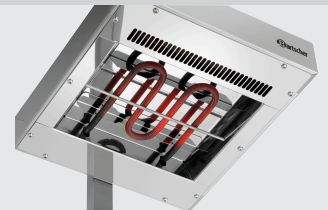

- ▶ Ausgelegt für
- ✓ Pommeswärmer 12-150

- ▶ Heizspirale
- ✓ 500 Watt

- ▶ Ein-/Ausschalter

Die Wärmelampe ist die perfekte Ergänzung zu dem Pommeswärmer 12-150. Nach einer schnellen Montage können mit zusätzlichen 500 Watt die Pommes-Frites von oben warmgehalten werden.

- Farbe: Silber
- Ein-/Ausschalter: Ja
- Anschlusswert: 0,5 kW | 230 V | 50-60 Hz
- Material: Edelstahl
- Wichtiger Hinweis: -
- Ausführung Anschlusskabel: Kabellänge: 1,35 m
- Inklusive: Befestigungsmaterial
- Fassung: -
- Ausführung: Vorbohrungen für die Montage an Pommeswärmer 12-150
- Eigenschaften: Belüfteter Lampenkopf
- Kontrollleuchte: In Betrieb
- Art der Wärmequelle: Heizspirale
- Maße: B 270 x T 335 x H 505 mm
- Gewicht: 2,97 kg