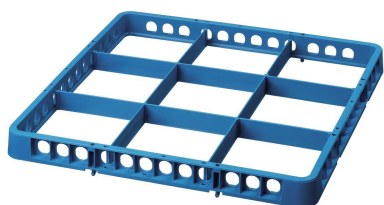

Abbildung ähnlich

- Fachgröße: 111 x 111 mm
- Innenhöhe: 123 mm
- Korbgröße: 500 x 500 mm
- Anzahl Fächer: 16
- Farbe: Braun
- Ausführung: Geteilt
- Geeignet für: Gläser
Tassen
- Wichtiger Hinweis: -
- Material: Kunststoff
- Stapelbar: Ja
- Maße: B 500 x T 500 x H 142 mm
- Gewicht: 2,3 kg

Gläserkorb, 16 Fächer

Ergänzungsprodukte

Spülkorbteiler 9, 500x500x45, blau

- Fachgröße: 149 x 149 mm
- Korbgröße: 500 x 500 mm
- Anzahl Fächer: 9
- Farbe: Blau
- Ausführung: Geteilt
- Geeignet für: Gläser
Tassen
- Wichtiger Hinweis: -
- Innenhöhe: 42 mm
- Material: Kunststoff
- Stapelbar: Ja

Art.-Nr. 5361
GTIN 4015613654096

Spülkorbwagen ASP700

- Beidseitig bestückbar: Ja
- Ausgelegt für: Spülkörbe 500 x 500 mm
- Abstellfläche: Nein
- Eigenschaften: Rahmen aus Vierkantrrohr 25 x 25 mm
Je eine Korbsicherung an Vorder- und Rückseite
- Inklusive: -
- Ausführung: Einschübe
- Einsatzbereich: Abräumen
Lagerung
- Tragfähigkeit gesamt, max.: 100 kg

Art.-Nr. 300147
GTIN 4015613709178

Abdeckhaube TGS100-15

- Farbe: Transparent
- Materialstärke: 0,12 mm
- Kälterissbeständig: Bis -15 °C
- Hitzebeständig bis: 99 °C
- Witterungsbeständig: -15 °C bis 50 °C
- UV-beständig: Ja
- Eigenschaften: Bis 500 Stunden Sonnenstrahlung
Abwaschbar
Schwer entflammbar
Wiederverwendbar
- Material: Kunststoff (PVC)