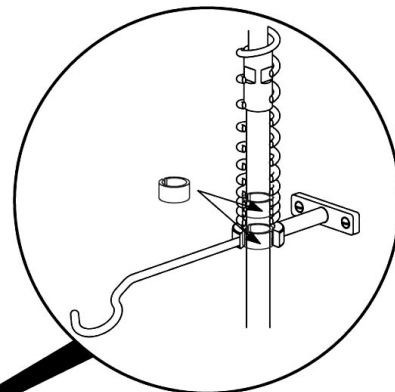

Z.634.116

Z.530.366

Z.200.177

Z.534.706

Z.502.844.700

Z.633.570

Z.534.714

Z.601.434

Z.506.043

Z.633.812

Z.633.851

Z.633.811

Z.535.403

Z.506.019

Z.500.897

Z.505.221

Z.535.405

Z.631.222

Z.634.783

Z.630.339

Z.535.674

Z.632.240

Z.602.997

Z.605.607

Z.634.829

Z.535.676

K.32.60.01

Z.535.675

Z.600.975

Z.605.952

Z.601.079

Z.601.078

Z.600.226

Z.532.907

Z.504.182