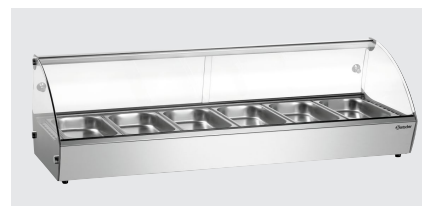

▶ In den 6 GN-Behältern finden warme Gerichte, Beilagen oder auch Snacks ihren Platz

▶ Aufnahmefähigkeit: 6 x 1/3 GN

✓ Tiefe GN-Behälter max.: 40 mm

Große Klappe – Viel dahinter: In den 6 GN-Behältern finden warme Gerichte, Beilagen oder auch Snacks ihren Platz.

- Farbe: Silber
- Art der Verglasung: 1-fach-Verglasung
Rundum-Verglasung
- Sicherheitsglas: Ja
- Tiefe GN-Behälter max.: 40 mm
- Inhalt: 68 Liter
- Temperaturbereich: 30 °C bis 90 °C
- Temperaturregelung: Stufenlos
- Frontscheibe: Abgerundet
- Tür-Art: Schiebetür(en)
- Heiz-Art: Trockenbeheizt
- Wasserschale zur Luftbefeuchtung: Nein
- Innenbeleuchtung: Nein
- Beleuchtung: -
- Digital-Anzeige: Nein
- Steuerung: Knebel
Knopf
- Kontrollleuchte: Ein/Aus
- Eigenschaften: -
- Inklusive: GN-Behälter
- Anschlusswert: 0,8 kW | 230 V | 50 Hz
- Material: Edelstahl
Glas
- Wichtiger Hinweis: -
- Aufnahmefähigkeit GN: 6 x 1/3 GN
- Position der Tür: Rückseite
- Maße: B 1.135 x T 420 x H 335 mm
- Gewicht: 24,7 kg