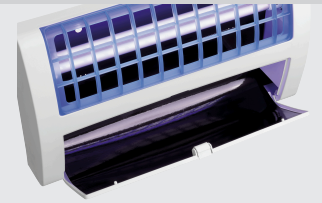

▶ Unauffällig und dezent durch geräuschlosen Betrieb

▶ Ausführung:  
✓ Wandmontage

▶ Lichtleistung:  
✓ 1 x 36 W, UV-A Leuchtstoffröhre

▶ Wirkradius: 9 m

Die geräuschlose und hygienische Insektenfalle mit großem Wirkradius zieht Insekten durch UV-Licht an. Diese bleiben sicher auf der dahinter angebrachten und leicht austauschbaren Klebefolie haften.

- Material: Kunststoff
- Ausführung: Wandmontage
- Methode Insektenvernichtung: Klebefolie
- Anschlusswert: 0,036 kW | 230 V | 50-60 Hz
- Farbe: Weiß
- Wichtiger Hinweis: -
- Lichtleistung: 1 x 36 W, UV-A Leuchtstoffröhre
- Wirkradius: ca. 15 m
- Maße Klebefolie: B 390 x H 270 mm
- Inklusive: 1 Klebefolie
- Maße: B 476 x T 80 x H 280 mm
- Gewicht: 1,8 kg

### Klebefolie IF-150

- Bestellmengeneinheit: 1 Karton (5 Klebefolien)
- Wichtiger Hinweis: -
- Maße: B 270 x T 390 x H 1 mm
- Gewicht: 0,27 kg

Art.-Nr. 300352  
GTIN 4015613801971