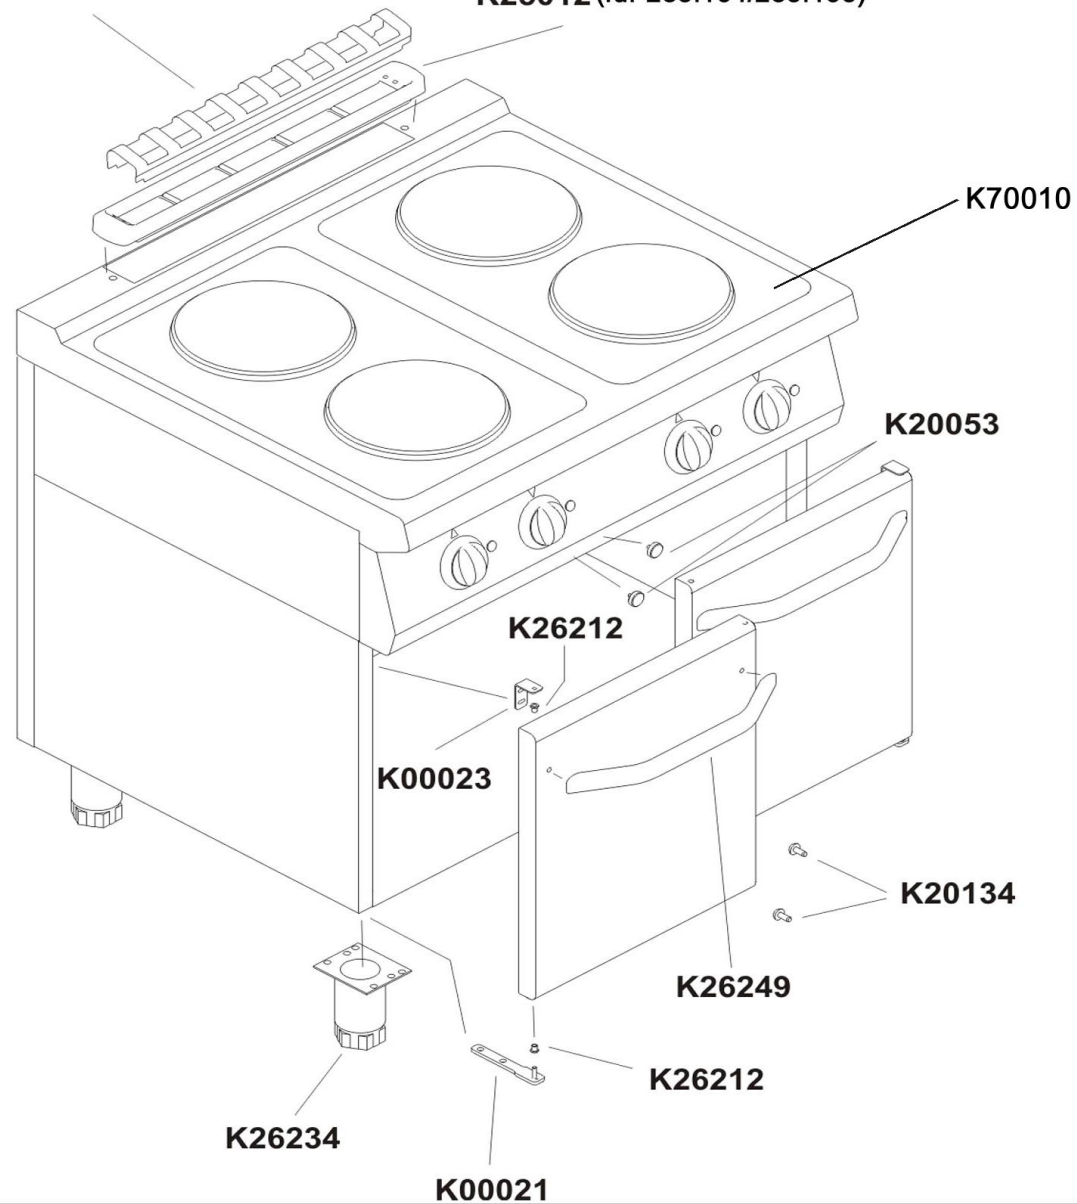

K70154 (für 286.102)

K25016 (für 286.102)

K90234 (für 286.104/286.106)

K25012 (für 286.104/286.106)

Pos.	Artikelbeschreibung	Description of item	Artikel Nr./Item No.
K00021 + K00023 + K26212	Türscharnierset	Door hinge set	049033
K00023	Türscharnierset	Door hinge set	=> K00021
K20053	Magnet	Magnet	05900356
K20134	Abstandstück, Gummi	Spacer, rubber	049800
K24010	Zugentlastung PG21	Strain relief PG21	010578028
K24014	Schalter, 7-Takt	7-tack switch	049141
K24020	Anschlussklemme	Terminal clamp	06050577
K24040	Kochplatte, rund 2600W, 400V	Cooking plate, round 2600W, 400V	016732
K24051	Kontrolllampe orange	Orange indicator light	E0K00225
K25012	Halterung 50 cm, z. Abgasgitter	Holder 50 cm. f. stack grid	n.m.lieferbar/n.m.available
K25016	Halterung 30 cm, z. Abgasgitter	Holder 30 cm. f. stack grid	049048
K25120	Knebel 6 x 6,4 / 7 Positionen	Knob 6 x 6,4 / 7 positions	049110
K26212	Türscharnierset	Door hinge set	=> K00021
K26234	Fuß komplett, H120/170	Complete base, H120/170	049034
	Fuß komplett, H150/200	Complete base, H150/200	049014
	Fuß H130/190, mit Gewinde	Foot H130/190, w. thread	E026437
K26249	Türgriff, kurz	Short door handle	049035
K70010	Kochmulde, Edelstahl (286102)	Cooking top, stainless steel (286102)	Auf Anfrage/On request
	Kochmulde, Edelstahl (286104)	Cooking top, stainless steel (286104)	061271
	Kochmulde (286106)	Cooking top (286106)	E051090
K70154	Kamingitter, kurz	Short draught diverter grid	049030
K70195	Abdeckung z. Heizplatte	Cover f. hotplate	049998
K90234	Kamingitter, lang	Long draught diverter grid	049031
o.Abb./no pic.	Verbindungssatz	Connection set	049130

Elektroherd 700, B400,
2PL, 4PL, 6PL, UO
Artikel-Nr.: 286102/286104/286106

Ersatzteilliste
15.08.2017